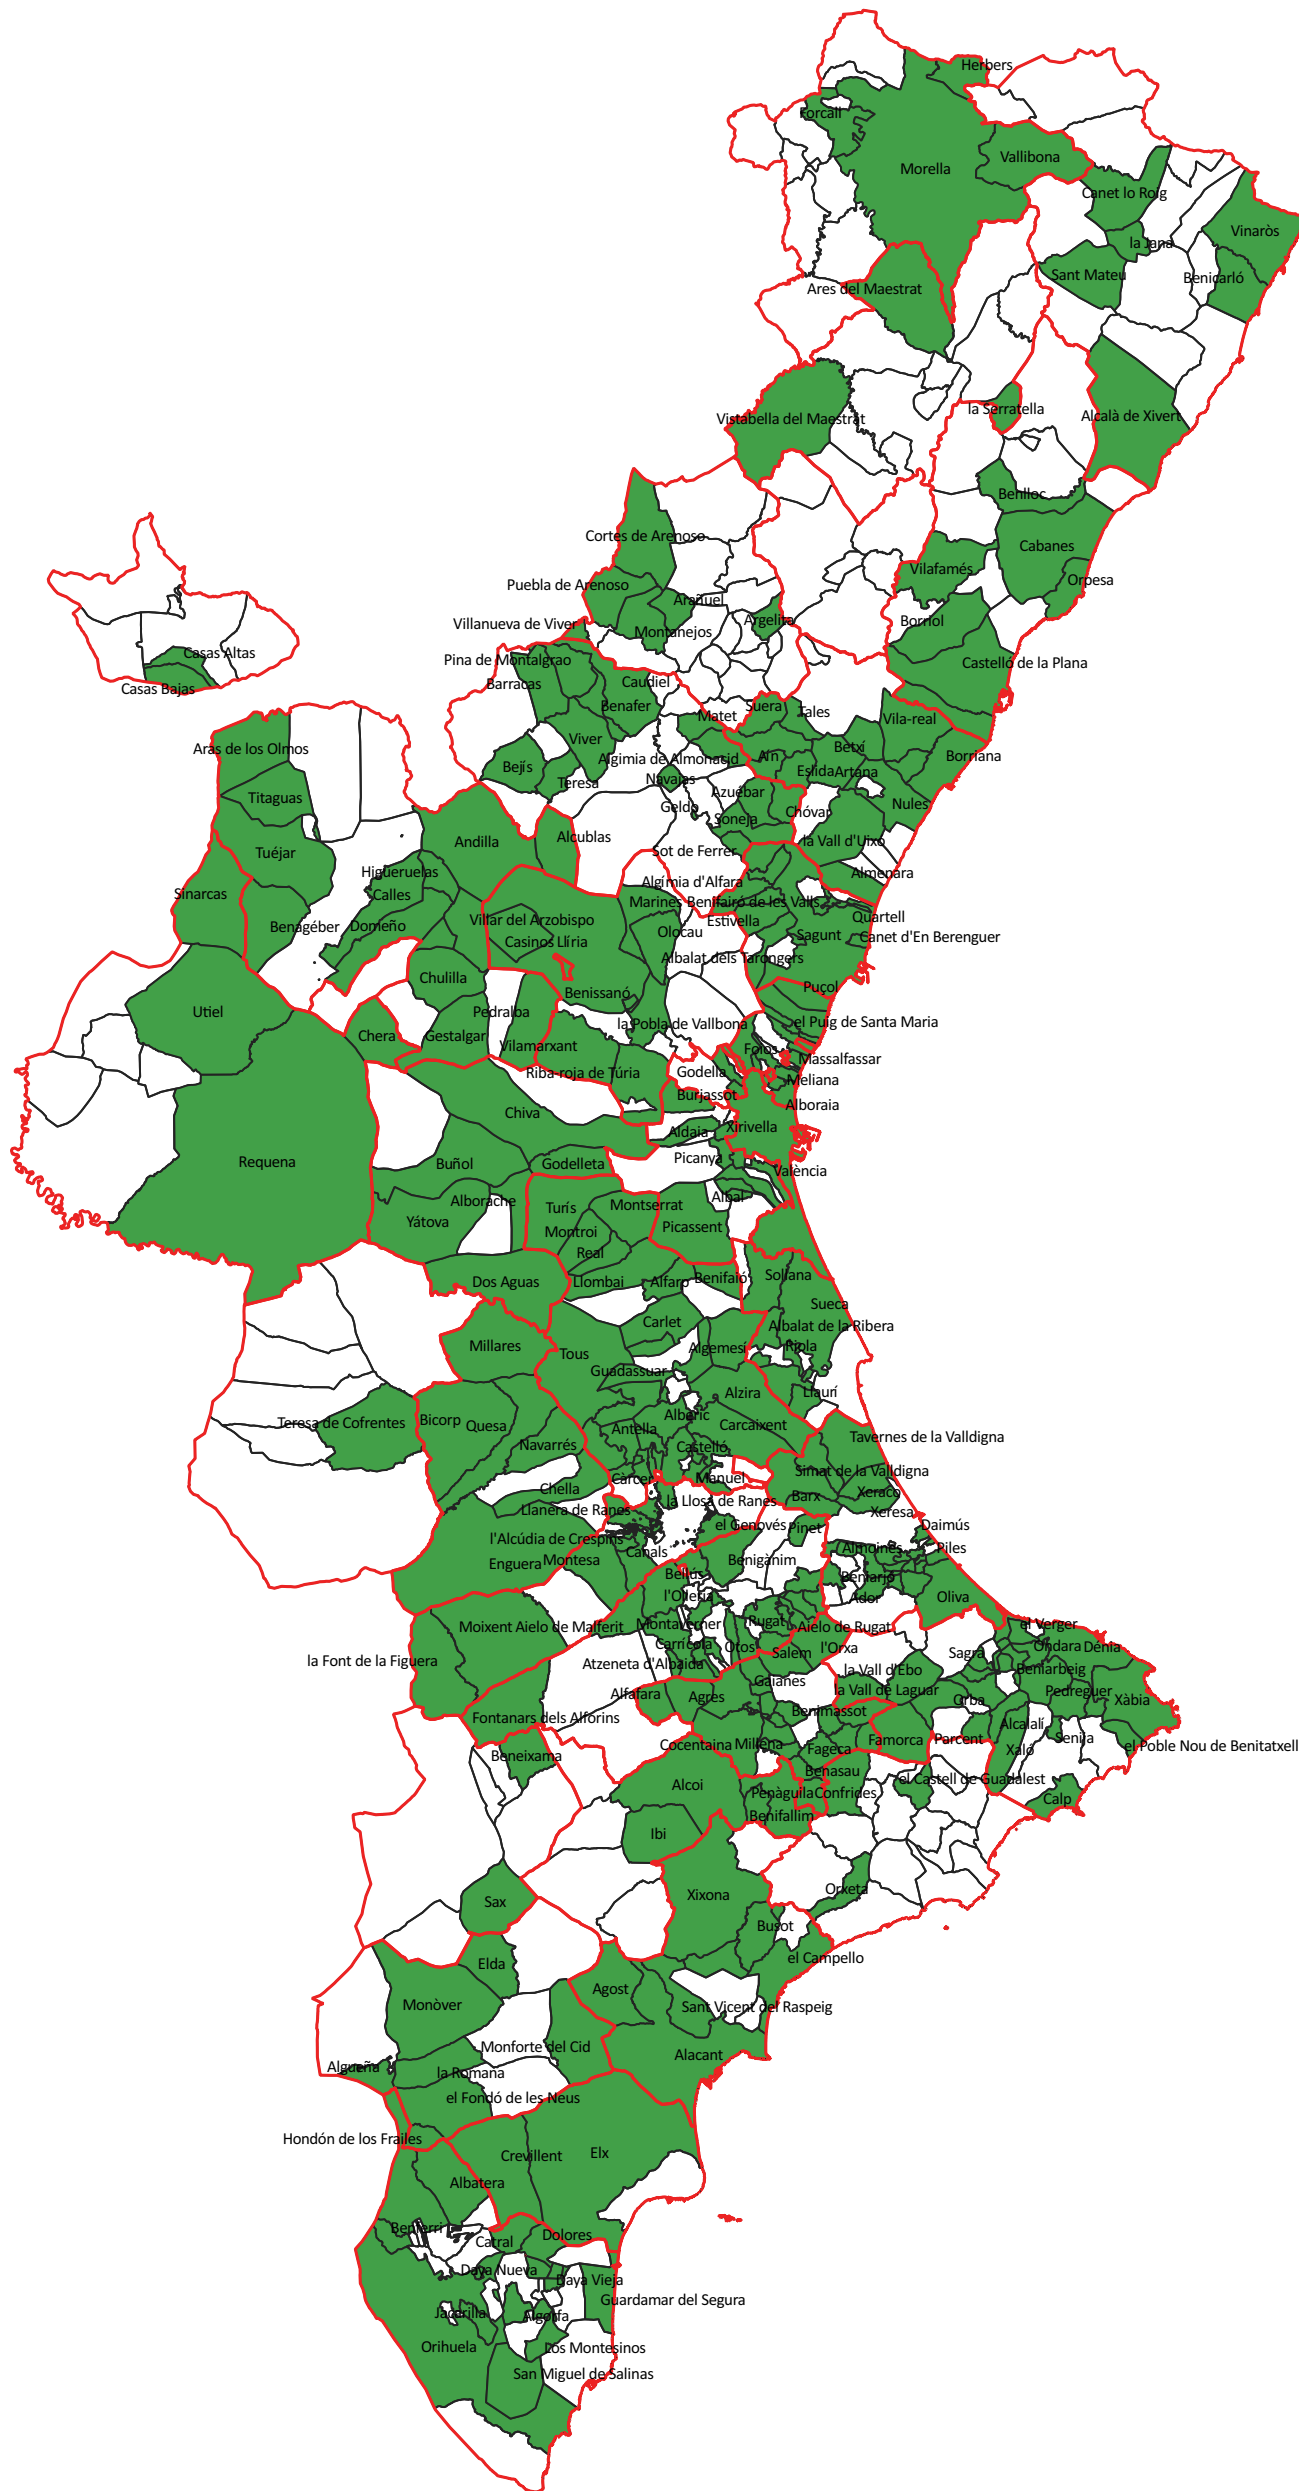

Seguiment d'Adhesió a l'Agència Valenciana de Protecció del Territori

Llegenda

 Límit de comarca

Núm. municipis adherits	Superfície municipis adherits	Població municipis adherits
304 (56,09%)	1.278.551 Ha (54,94%)	3.546.426 (69,57%)