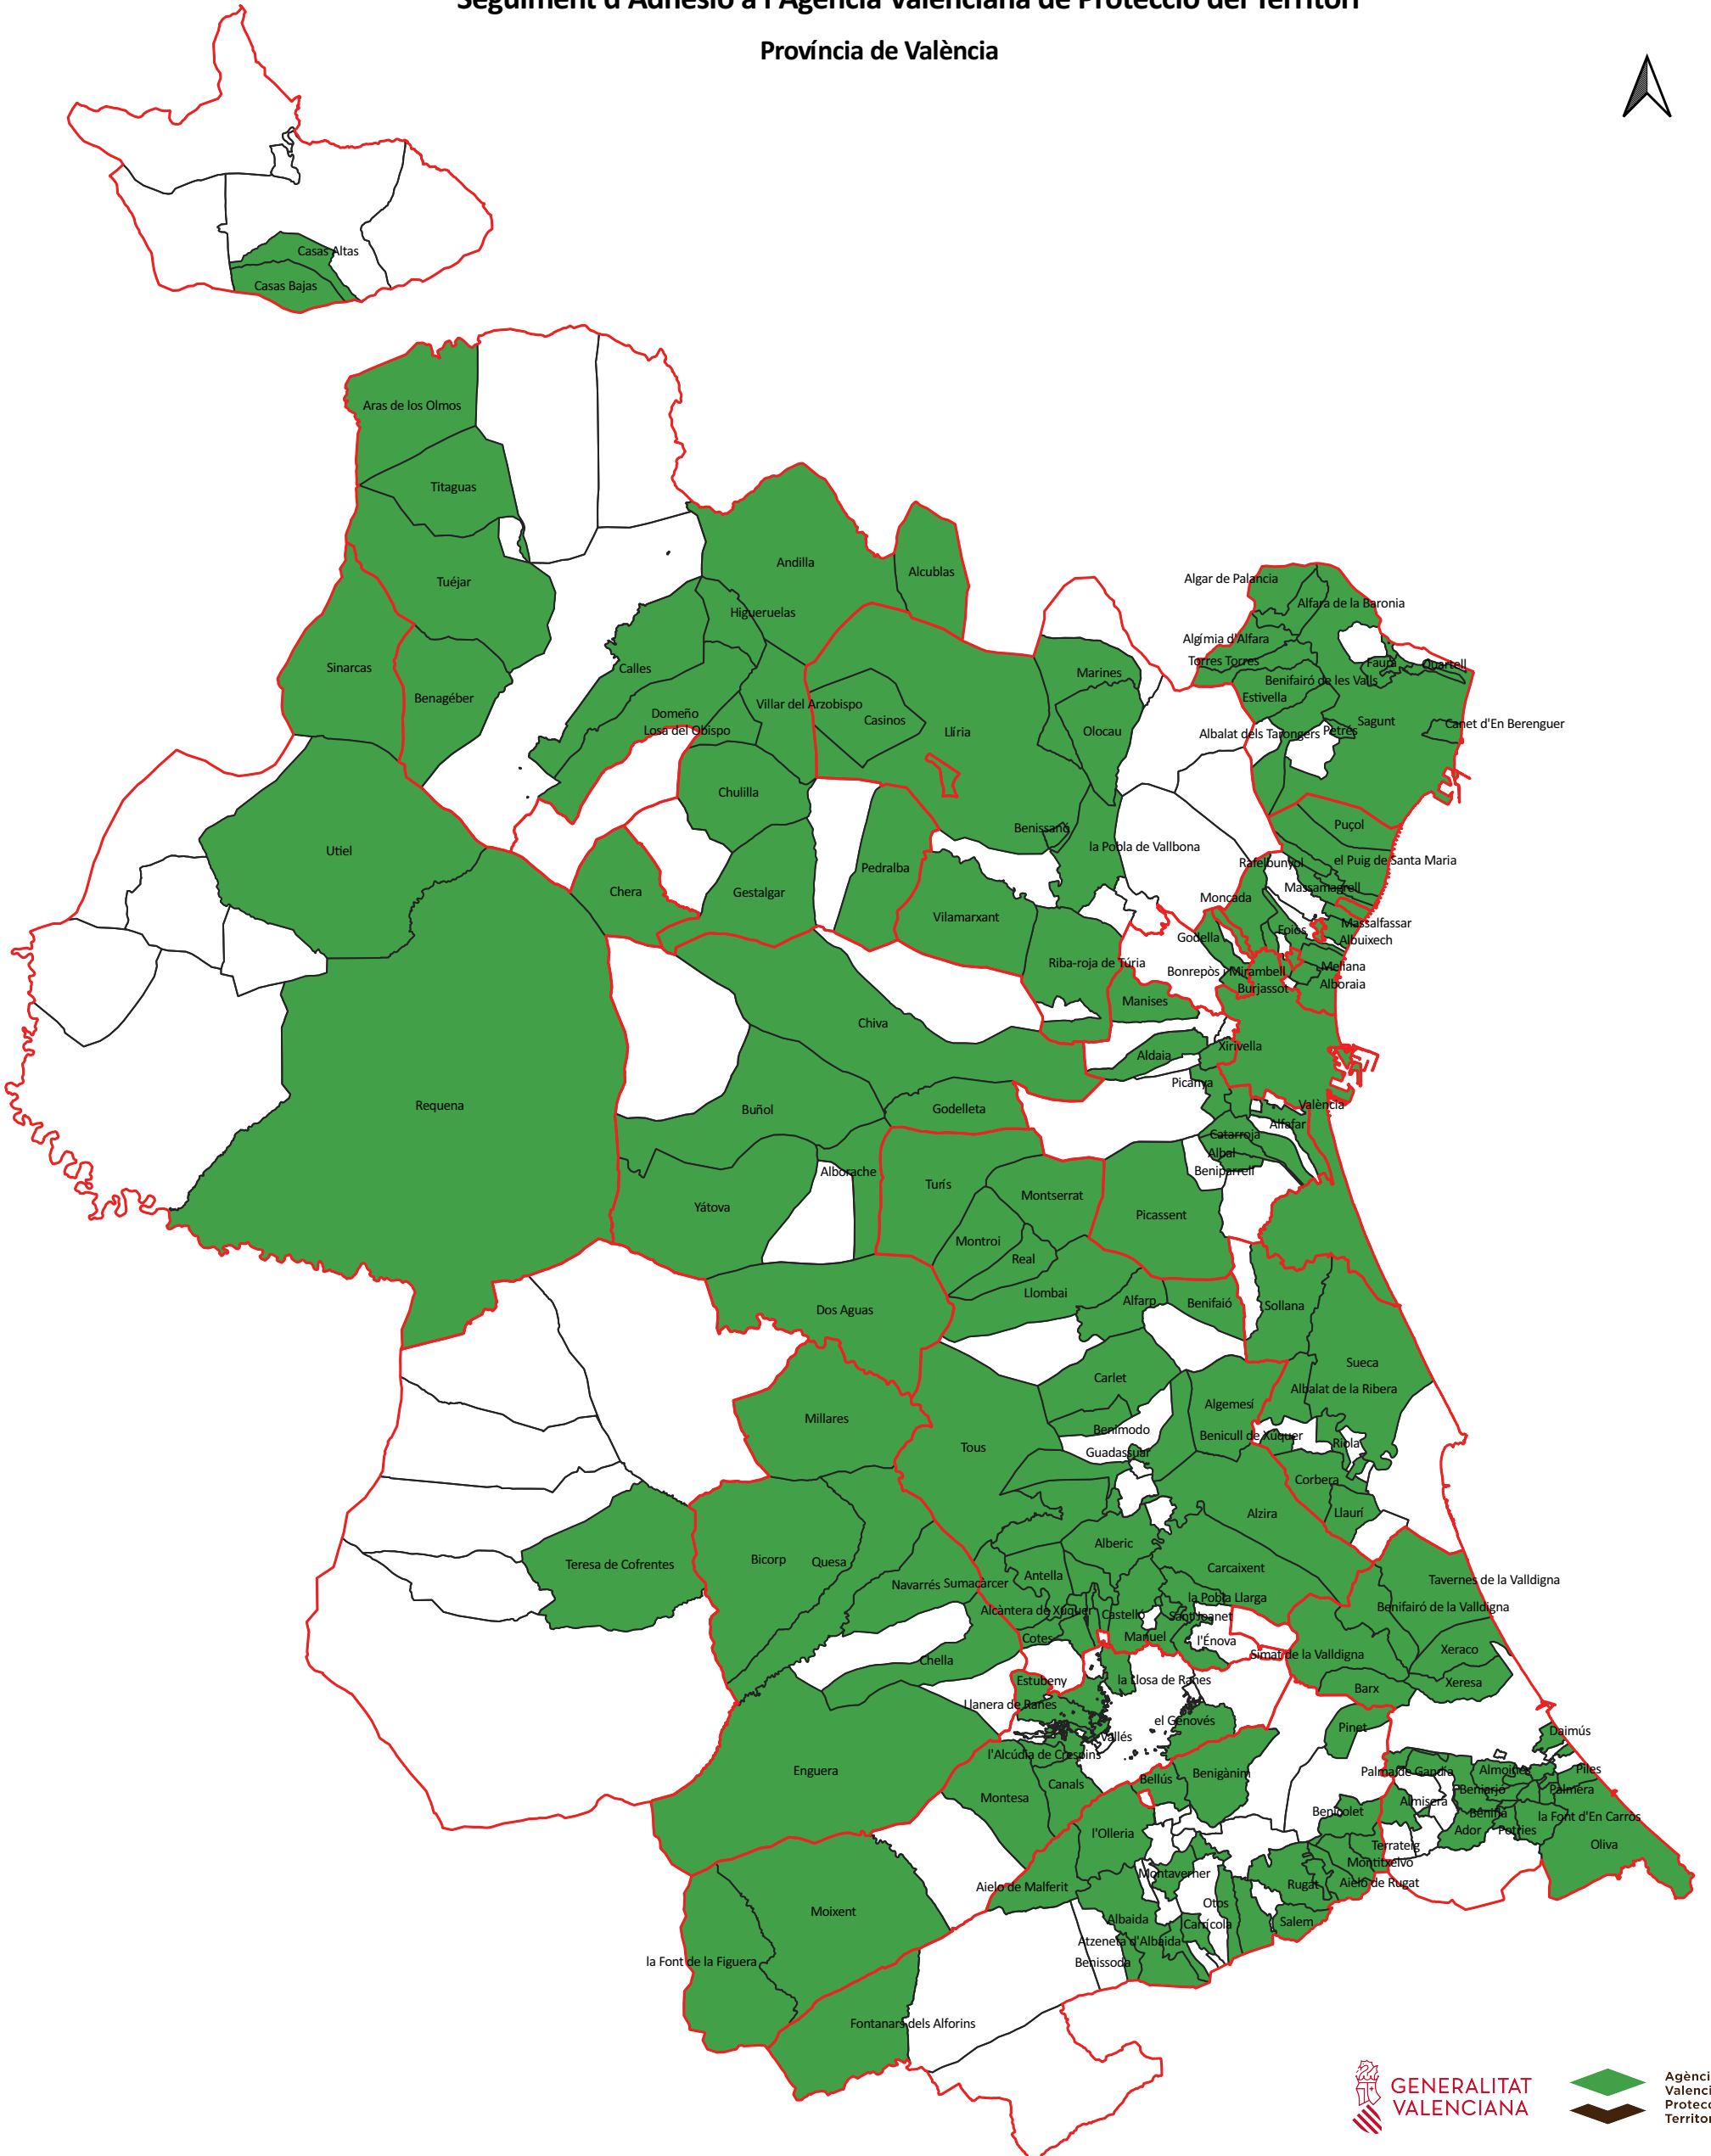

Seguiment d'Adhesió a l'Agència Valenciana de Protecció del Territori

Província de València

GENERALITAT
VALENCIANA

Agència
Valenciana de
Protecció del
Territori

Legenda

 Límit de comarca

Núm. municipis adherits	Superfície municipis adherits	Població municipis adherits
169 (63,53%)	670.875 Ha (62,04%)	1.881.898 (72,22%)

Publicació DOGV: 02/04/2024